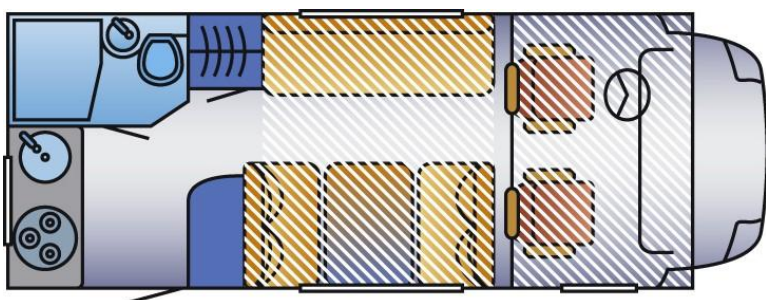

## Технические характеристики для Hymer Camp CL 542

Модель	542
Серийное шасси	Ford Transit 350 M
Двигатель	2,2 TDCI
Мощность двигателя	81 (110)
Габаритная длина, см	622
Габаритная ширина, см	235
Ширина внутри, см	218
Габаритная высота, см	297
Высота потолка в жилом отсеке, см	198
Колёсная база, мм	3300
Масса в снаряжённом состоянии, кг	2880
Максимальная грузоподъёмность, кг	620/970
Технически допустимая полная масса, кг	3500/3850 (SA)
Допустимая масса прицепа с тормозом, кг	1000/650
Допустимое количество пассажиров, включая водителя	6
Кровать впереди: длина x ширина, см	202x150/130
Кровать в середине: длина x ширина, см	195x100//SA 195x125
Кровать сзади: длина x ширина, см	-
Количество спальных мест	4
Туалетная комната: длина x ширина, см	135x86
Гардероб: ширина x глубина x высота, см	56x54x130
Обогреватель салона с вентилятором	C 6002
Бак для чистой воды л	120
Наружный багажник, л	340
Гараж, около, л	-
Размеры проема двери гаража ширинаxвысота, см	-
Багажные отделения под полом, л	350